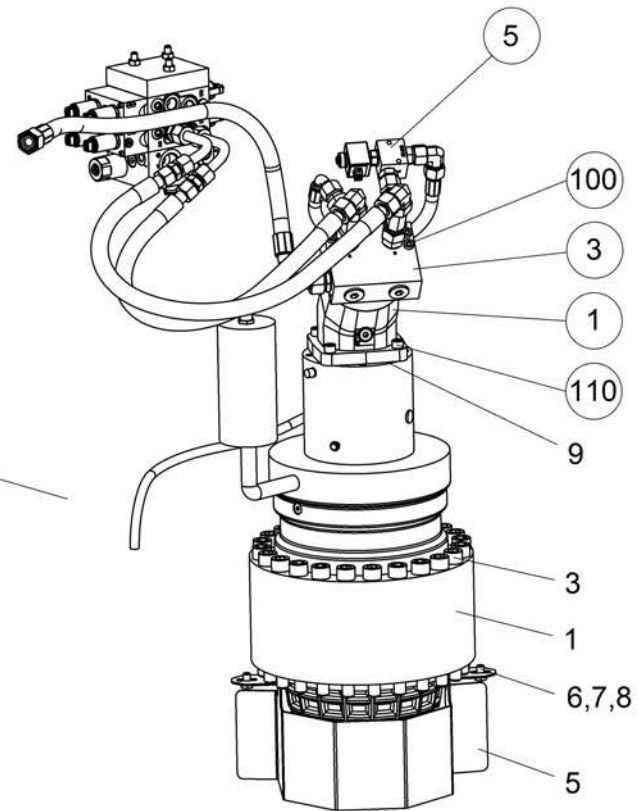

SLEWING GEAR INSTALLATION  
DREHWERK EINBAU  
DISPOS ROTATION INSTALLATION

from No / up to No

Figure  
Bild 99707070582  
Figure

**TADANO**  
5905-01

○ see Figure  
siehe Bild  
voir Figure  
3213-01

without illustration  
ohne bildliche Darstellung  
sans illustration  
400